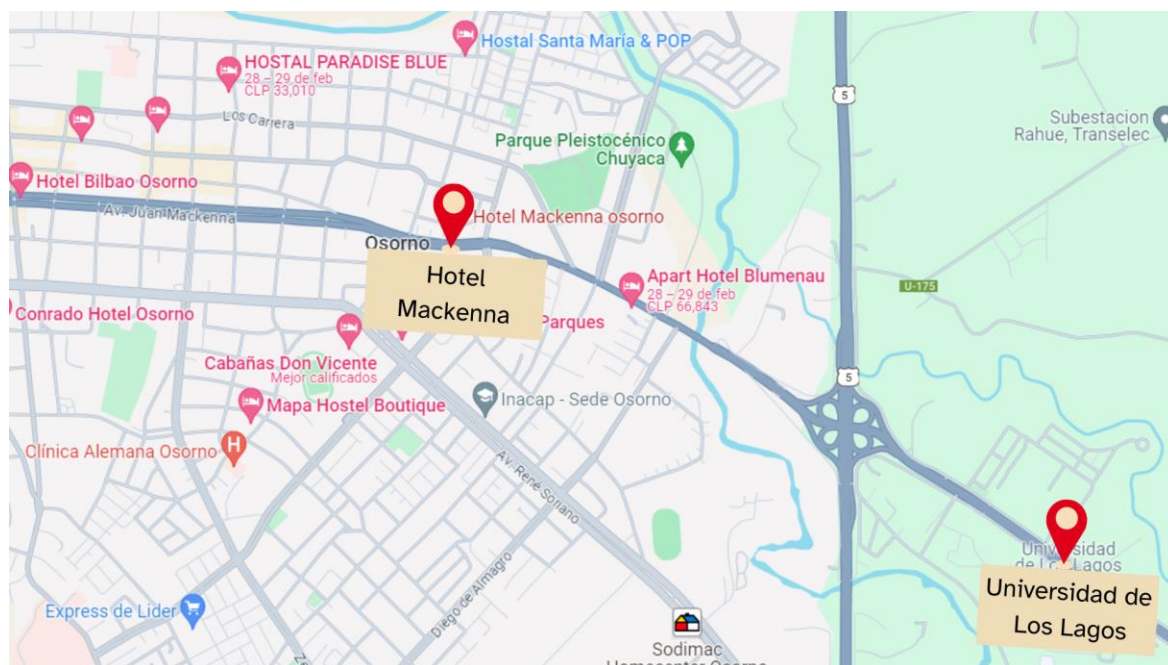

## INFORMACIÓN SEGUNDO ENCUENTRO DE FORMADORES EN MATEMÁTICA Miércoles 13 y jueves 12 de diciembre

Ubicación Universidad de Los Lagos, Campus Chuyaca

Dirección: Av. Fuchslocher #1305, Osorno

Mapa ciudad y Universidad De los Lagos

Zoom mapa:

Puedes ingresar a este código QR para ver la ubicación de la Universidad de Los Lagos desde tu dispositivo móvil:

### Mapa Ubicación: