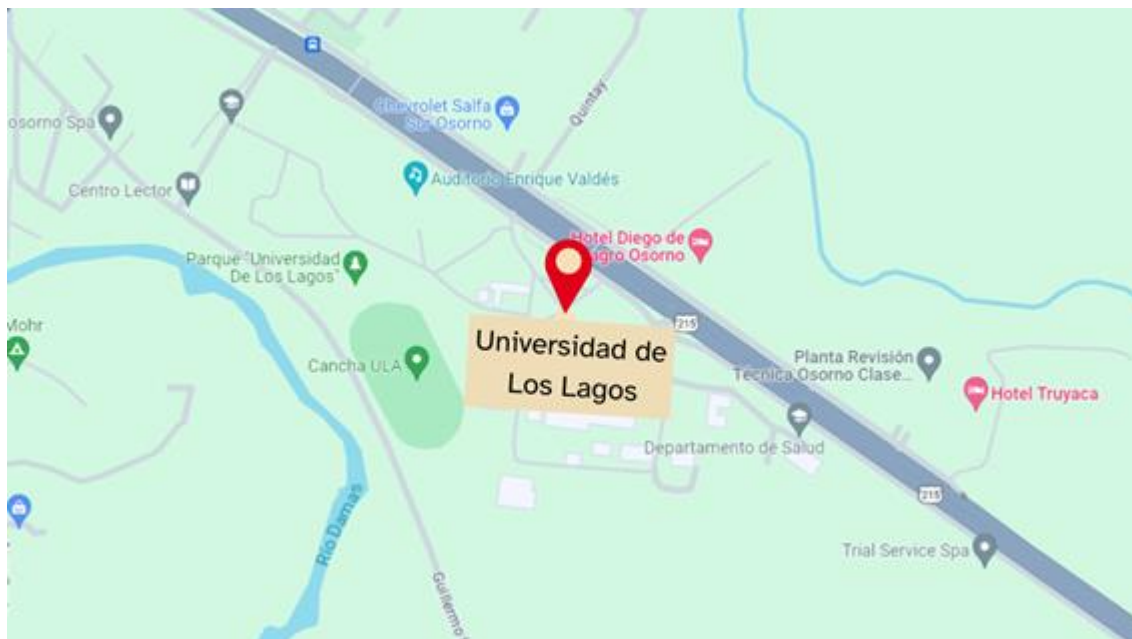

## INFORMACIÓN SEGUNDO ENCUENTRO DE FORMADORES EN MATEMÁTICA Miércoles 13 y jueves 12 de diciembre

Ubicación Universidad de Los Lagos, Campus Chuyaca

Dirección: Av. Fuchslocher #1305, Osorno

Mapa ciudad y Universidad De los Lagos

Zoom mapa:

Puedes ingresar a este código QR para ver la ubicación de la Universidad de Los Lagos desde tu dispositivo móvil:

### Mapa Ubicación: