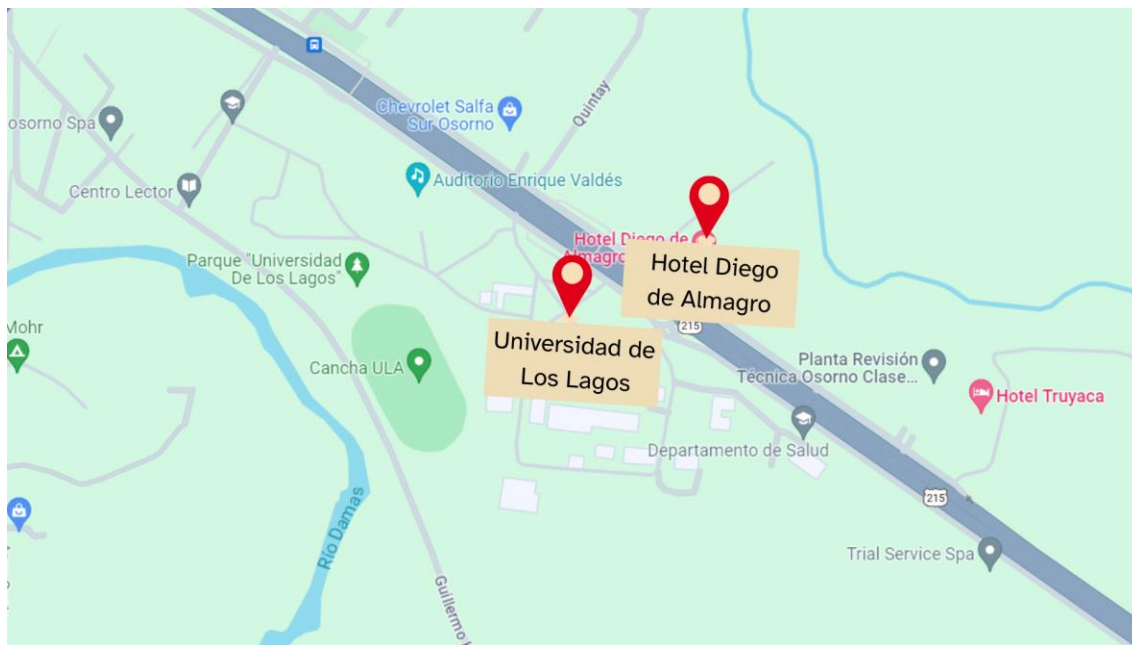

## INFORMACIÓN SEGUNDO ENCUENTRO DE FORMADORES EN MATEMÁTICA Miércoles 13 y jueves 12 de diciembre

Ubicación Universidad de Los Lagos, Campus Chuyaca

Dirección: Av. Fuchslocher #1305, Osorno

Mapa ciudad y Universidad De los Lagos

Zoom mapa:

Puedes ingresar a este código QR para ver la ubicación de la Universidad de Los Lagos desde tu dispositivo móvil:

### Mapa Ubicación: