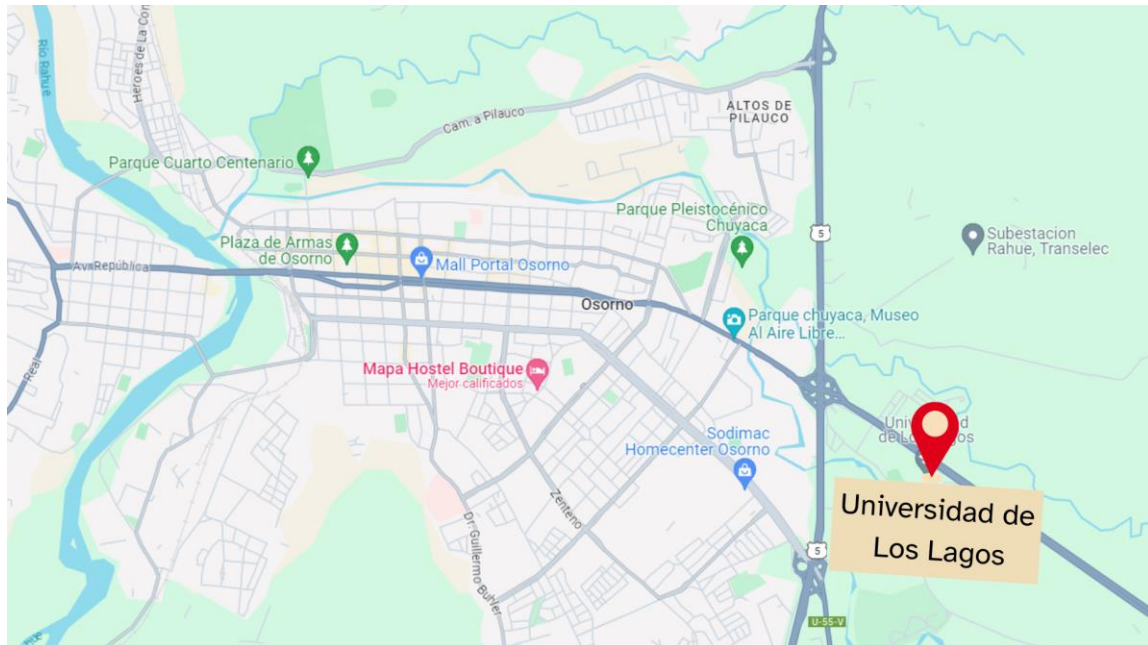

## INFORMACIÓN SEGUNDO ENCUENTRO DE FORMADORES EN MATEMÁTICA Miércoles 13 y jueves 12 de diciembre

Ubicación Universidad de Los Lagos, Campus Chuyaca

Dirección: Av. Fuchslocher #1305, Osorno

Mapa ciudad y Universidad De los Lagos

Zoom mapa:

Puedes ingresar a este código QR para ver la ubicación de la Universidad de Los Lagos desde tu dispositivo móvil:

### Mapa Ubicación: